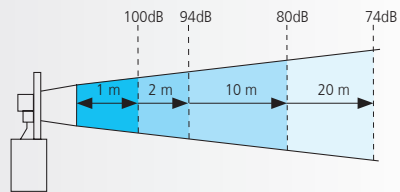

Señalización MÚLTIPLE

Variación teórica de la intensidad sonora respecto a la distancia del emisor (dB)

Es importante recordar que una Señal Acústica reduce en 6 dB su percepción sonora con el doble de la distancia

Ejemplo: 100 dB a 1 metro, significa 94 dB a 2 metros.
94 dB a 2 metros, significa 80 dB a 10 metros.