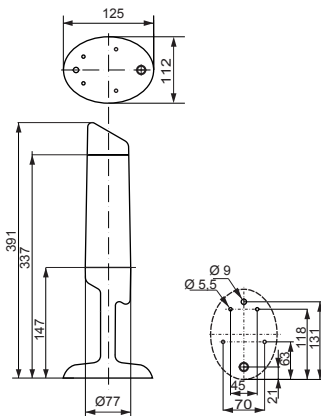

Diagramas técnicos

695 CleanSIGN

695 X00

695 X10