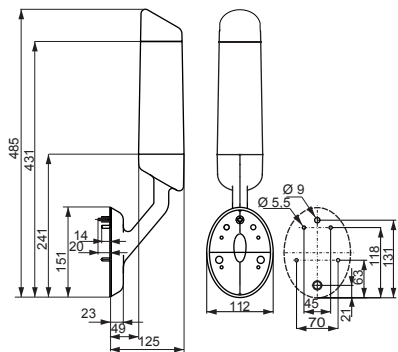

Diagramas técnicos

695 CleanSIGN

695 X00